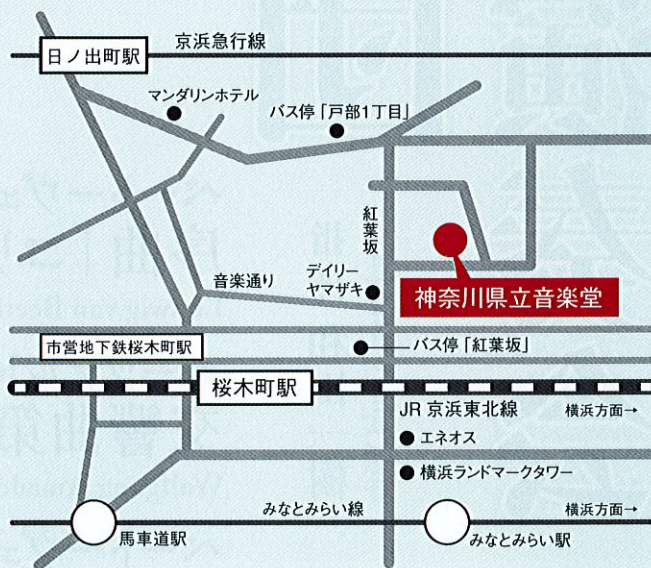

会場のご案内

神奈川県立音楽堂 横浜市西区紅葉ヶ丘 9-2

- JR・市営地下鉄「桜木町」駅南改札西口、北改札西口より 徒歩 10 分
- 京浜急行「日ノ出町」駅より 徒歩 13 分
- 横浜駅東口バスターミナルより
横浜市営バス「紅葉坂」下車徒歩7分
市営 103 系統「戸部1丁目」下車徒歩 5 分

※駐車場(有料)は台数に限りがありますので、なるべく公共の交通機関をご利用下さい。

《新型コロナウイルス感染症に関するお願い》